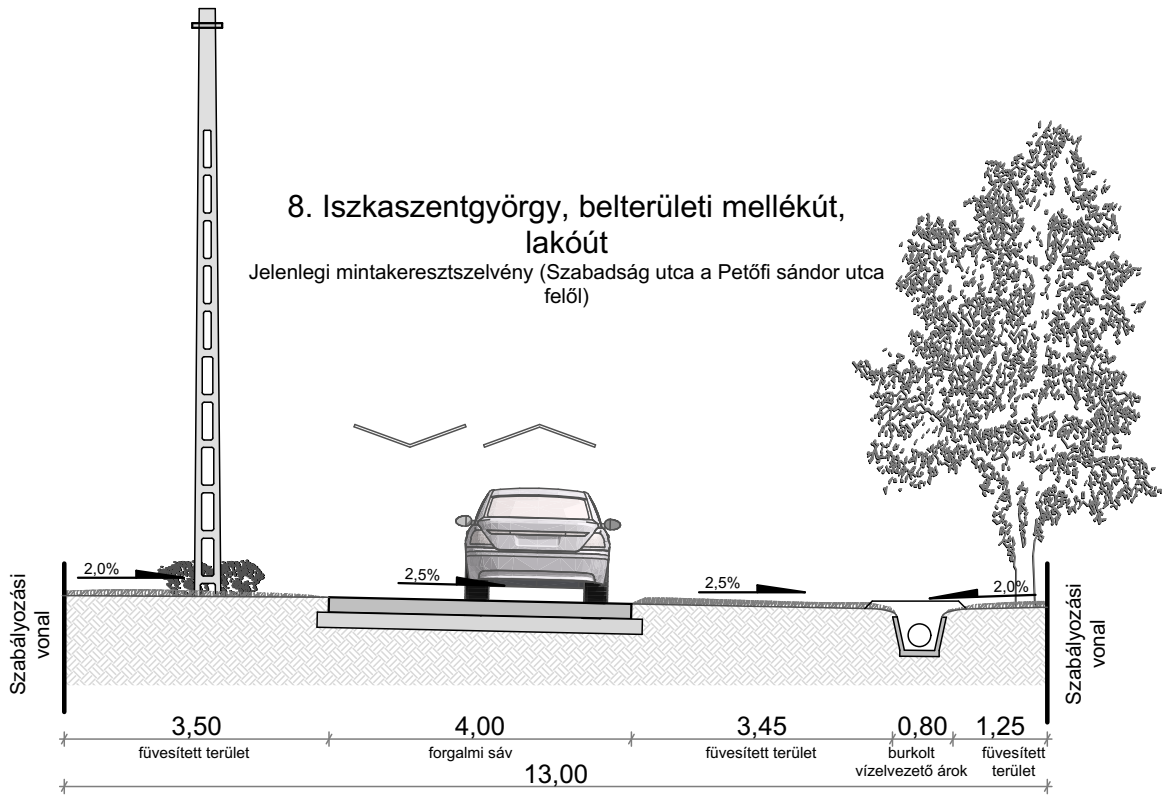

8. Iszkaszentgyörgy, belterületi mellékút, lakóút

Jelenlegi mintakeresztmetszely (Szabadság utca a Petőfi sándor utca felől)