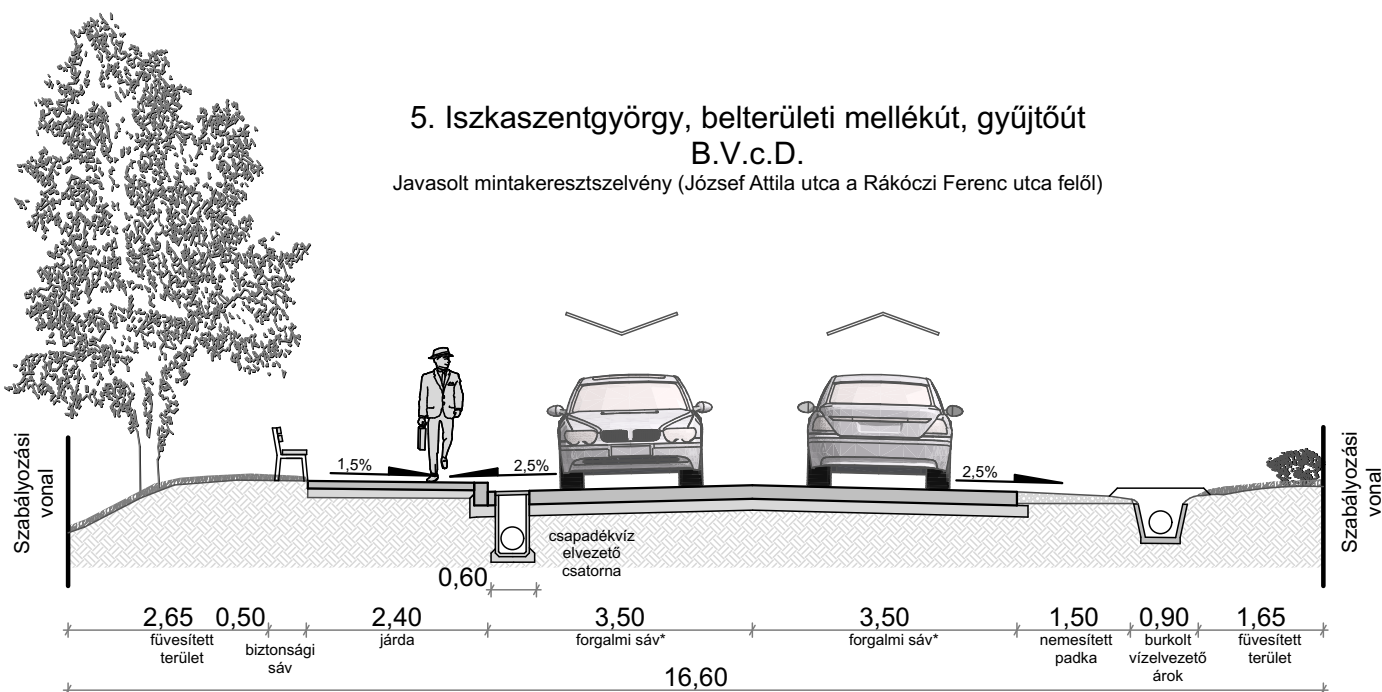

### 5. Iszkaszentgyörgy, belterületi mellékút, gyűjtőtű

B.V.c.D.  
 Javasolt mintakeresztmetszely (József Attila utca a Rákóczi Ferenc utca felől)

forgalmi sáv\*: Ennélaz útkategóriánál a sabvány 3,0m (kivételesen 2,75m) forgalmi sávskálesságet ír elő, míg a biztonsági sáv a kiemelt szegély előtt elhagyható.