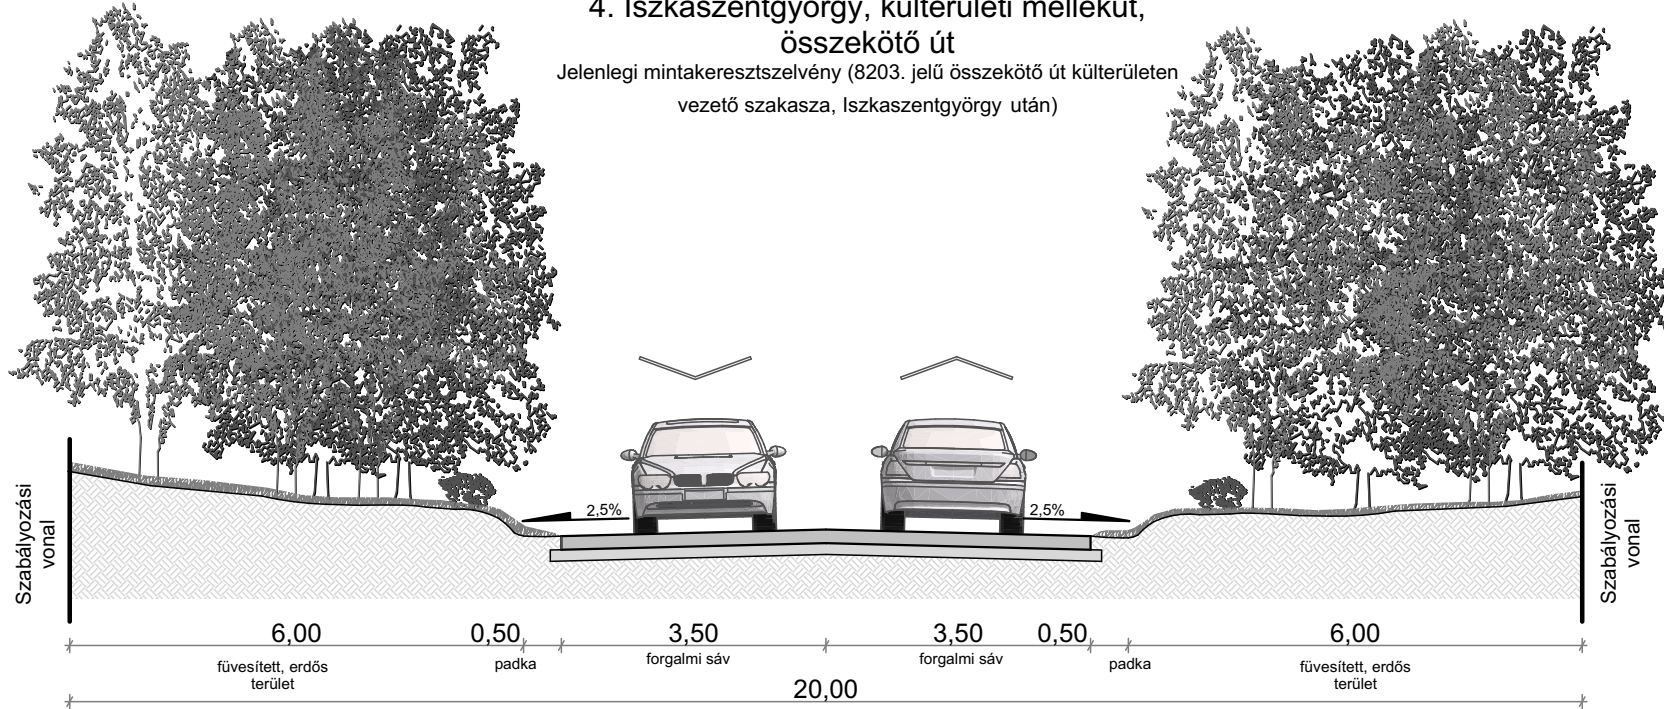

4. Iszkaszentgyörgy, külterületi mellékút, összekötő út

Jelenlegi mintakeresztmetszervény (8203. jelű összekötő út külterületen
vezető szakasza, Iszkaszentgyörgy után)