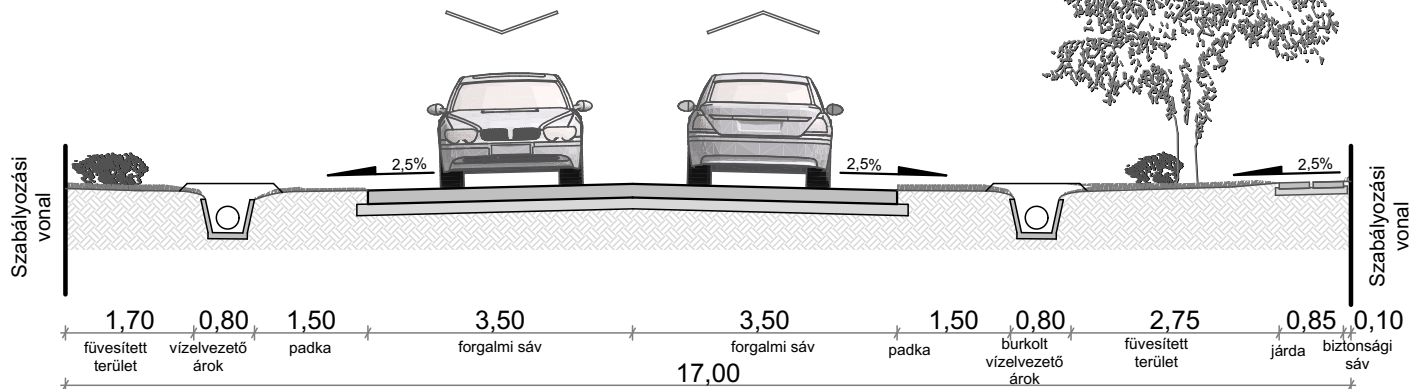

6. Iszkaszentgyörgy, belterületi mellékút, gyűjtőút

Jelenlegi mintakeresztmetszély (Iszkai út a Móricz Zsigmond utca felől)