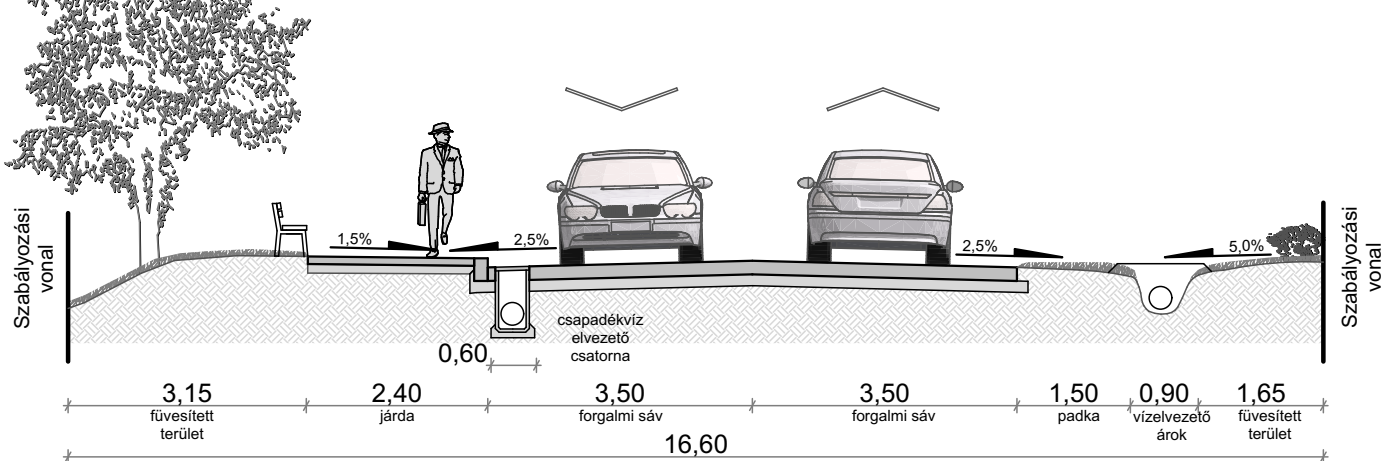

### 5. Iszkaszentgyörgy, belterületi mellékút, gyűjtőtű

B.V.c.D.  
 Javasolt mintakeresztmetszely (József Attila utca a Rákóczi Ferenc utca felől)

forgalmi sáv\*: Ennélaz útkategóriánál a sabvány 3,0m (kivételesen 2,75m) forgalmi sávskálesságet ír elő, míg a biztonsági sáv a kiemelt szegély előtt elhagyható.