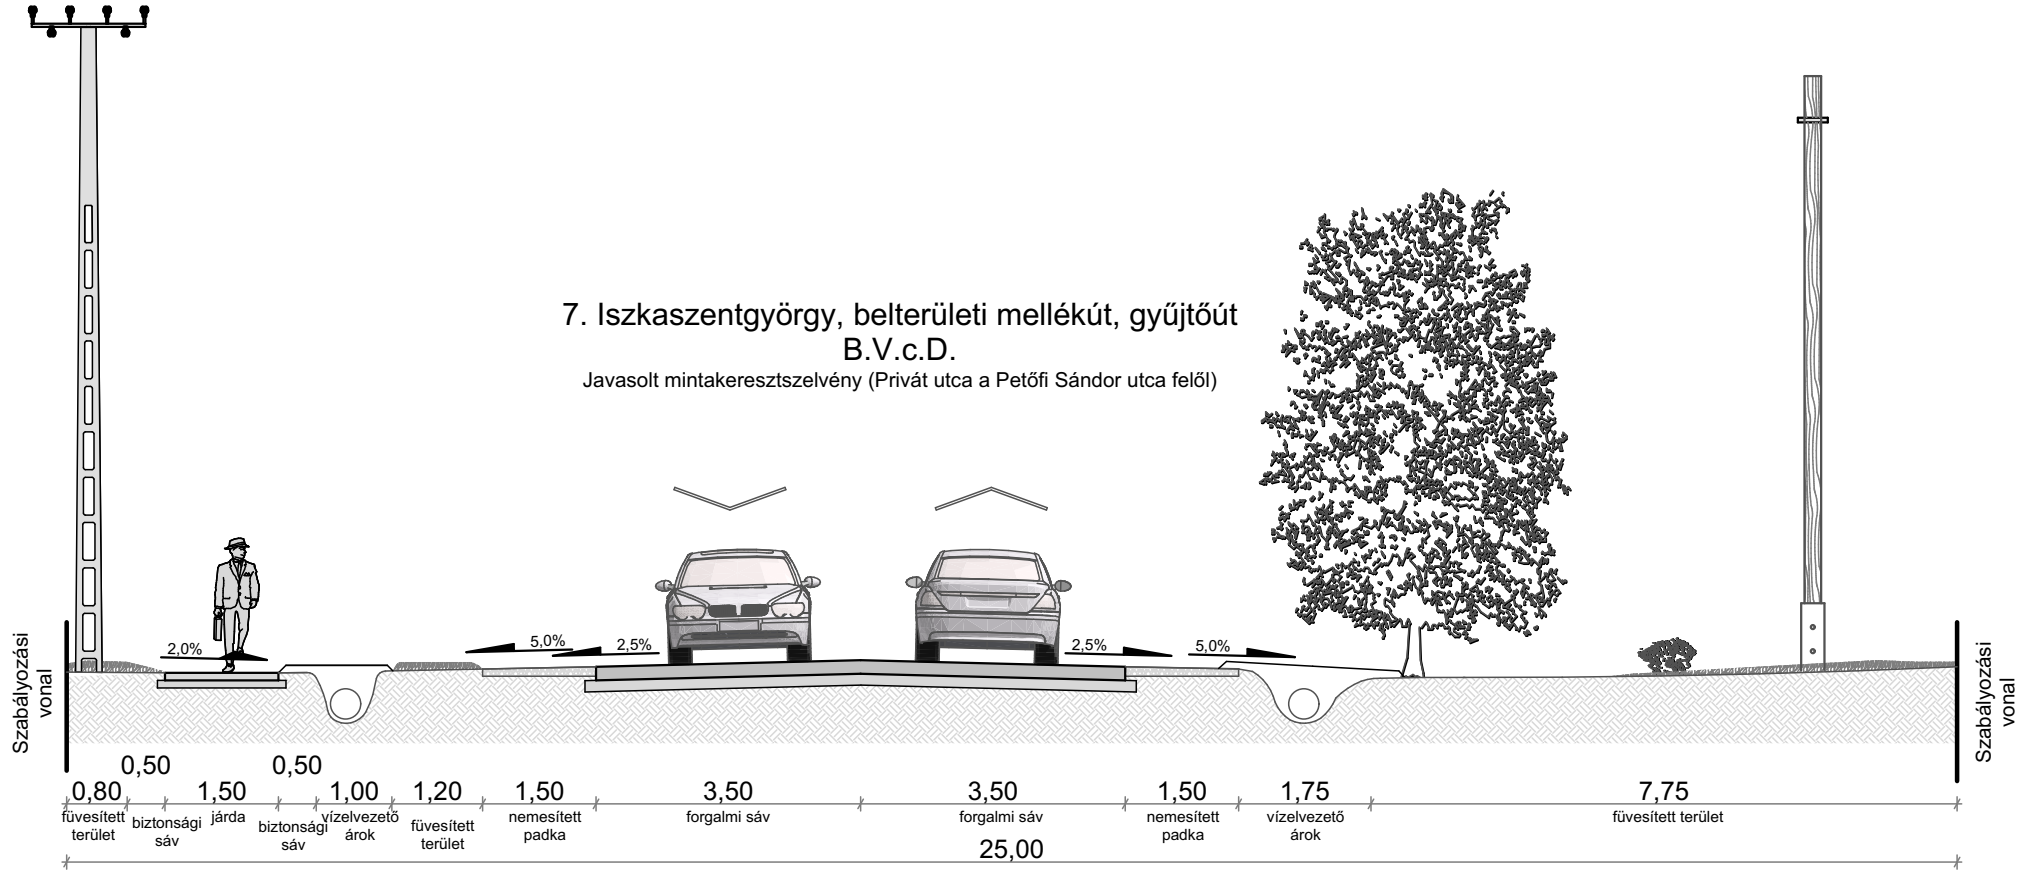

7. Iszkaszentgyörgy, belterületi mellékút, gyűjtőút B.V.c.D.

Javasolt mintakeresztmetszvény (Privát utca a Petőfi Sándor utca felől)