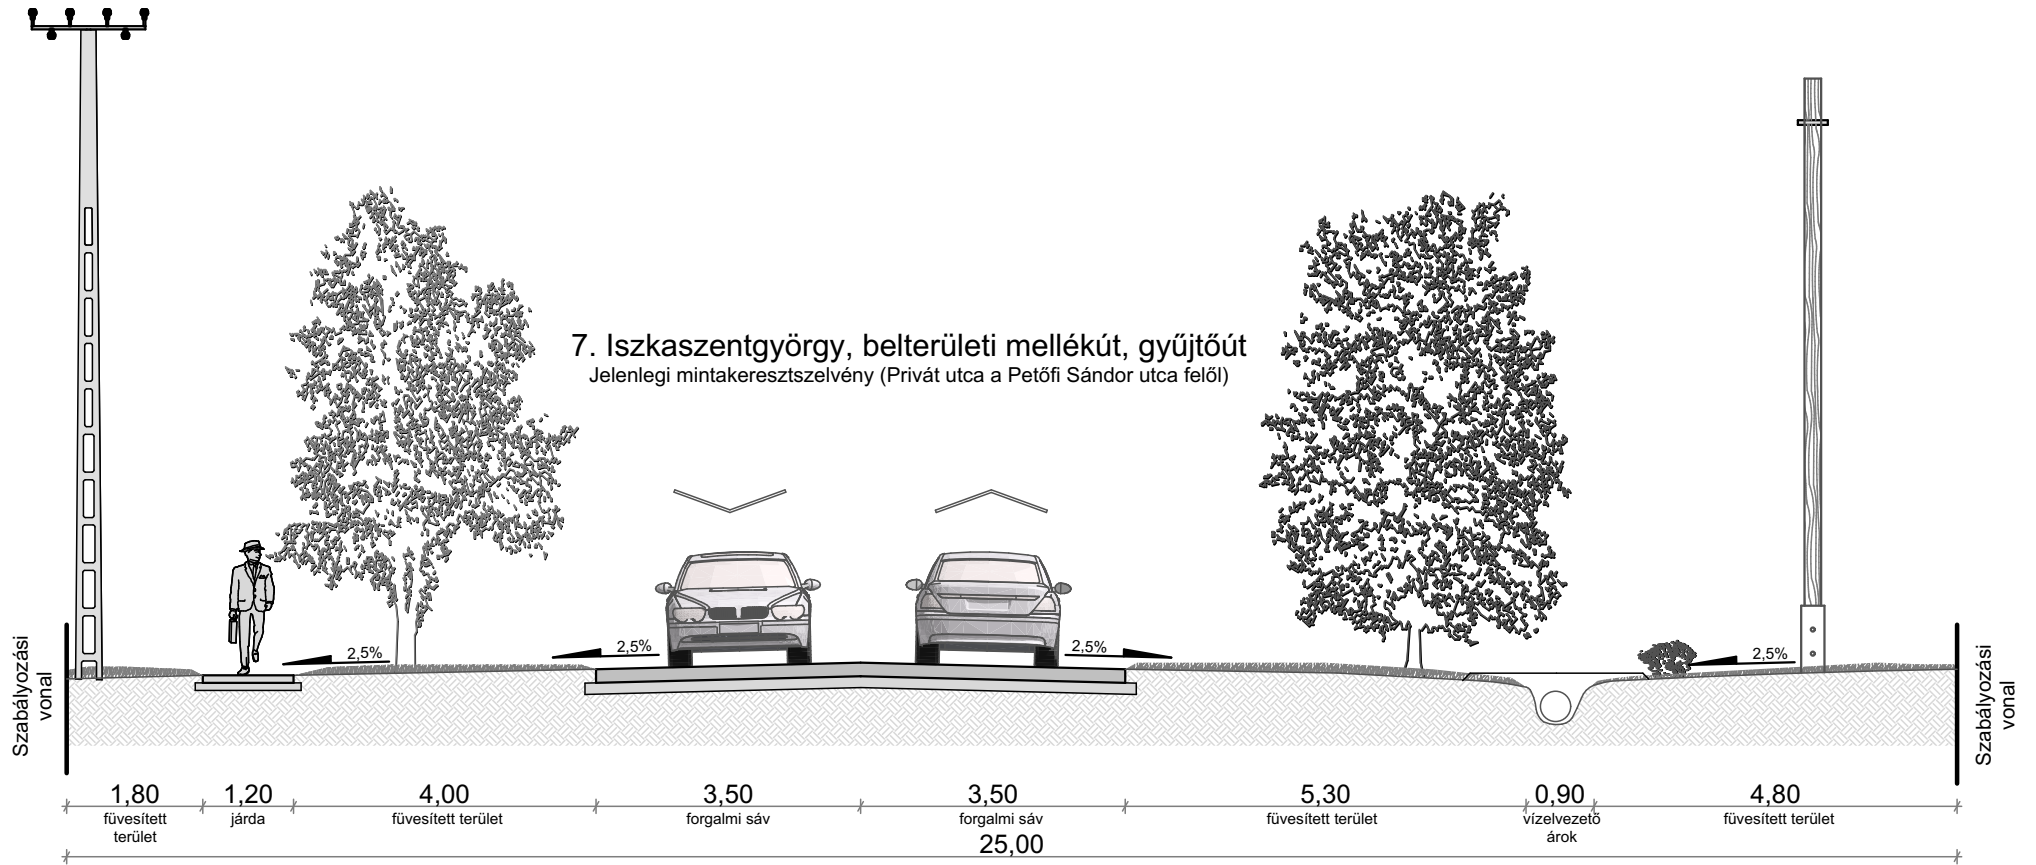

7. Iszkaszentgyörgy, belterületi mellékút, gyűjtőút
Jelenlegi mintakeresztmetszely (Privát utca a Petőfi Sándor utca felől)