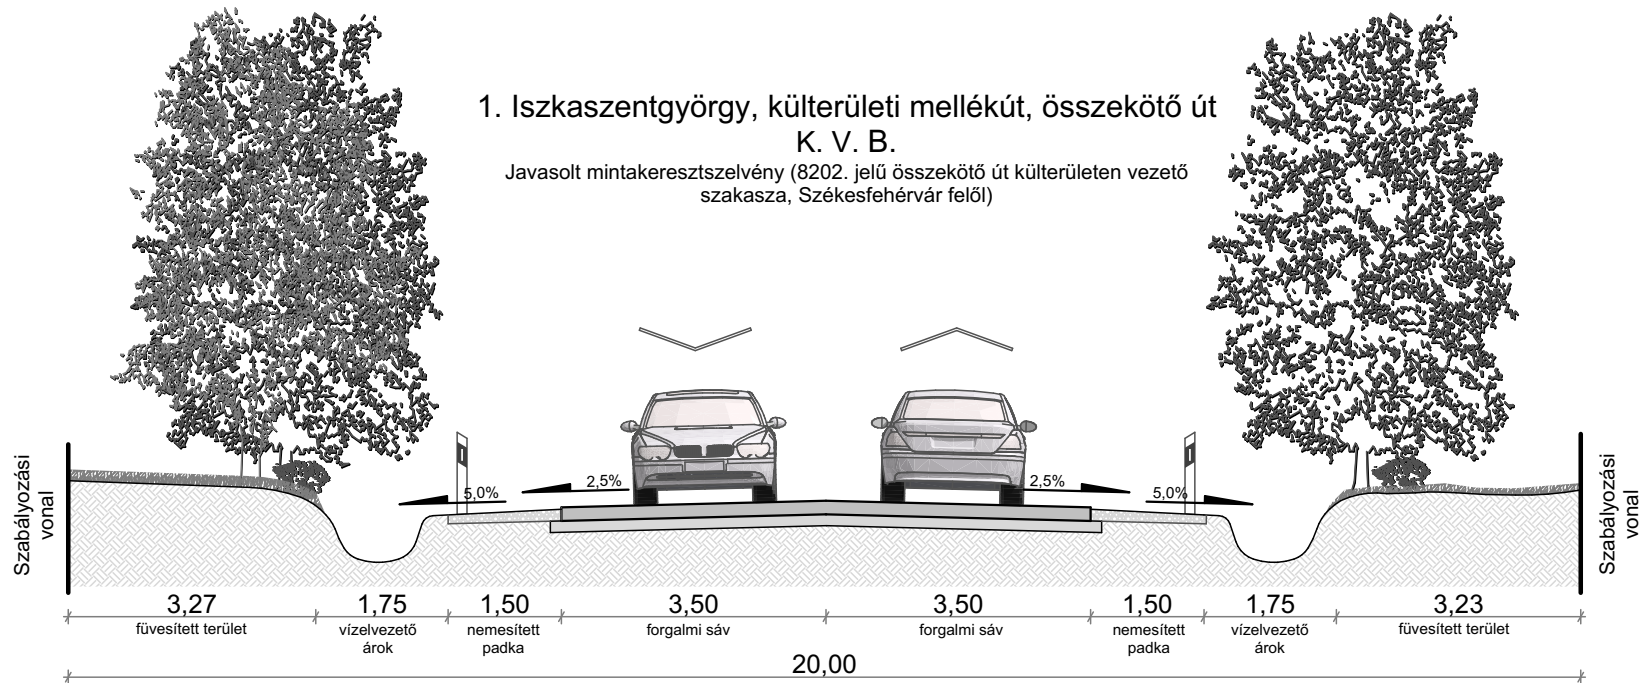

1. Iszkaszentgyörgy, külterületi mellékút, összekötő út  
 Jelenlegi mintakeresztmetszely (8202. jelű összekötő út külterületen vezető szakasza, Székesfehérvár felől)

1. Iszkaszentgyörgy, külterületi mellékút, összekötő út  
 K. V. B.  
 Javasolt mintakeresztmetszely (8202. jelű összekötő út külterületen vezető szakasza, Székesfehérvár felől)