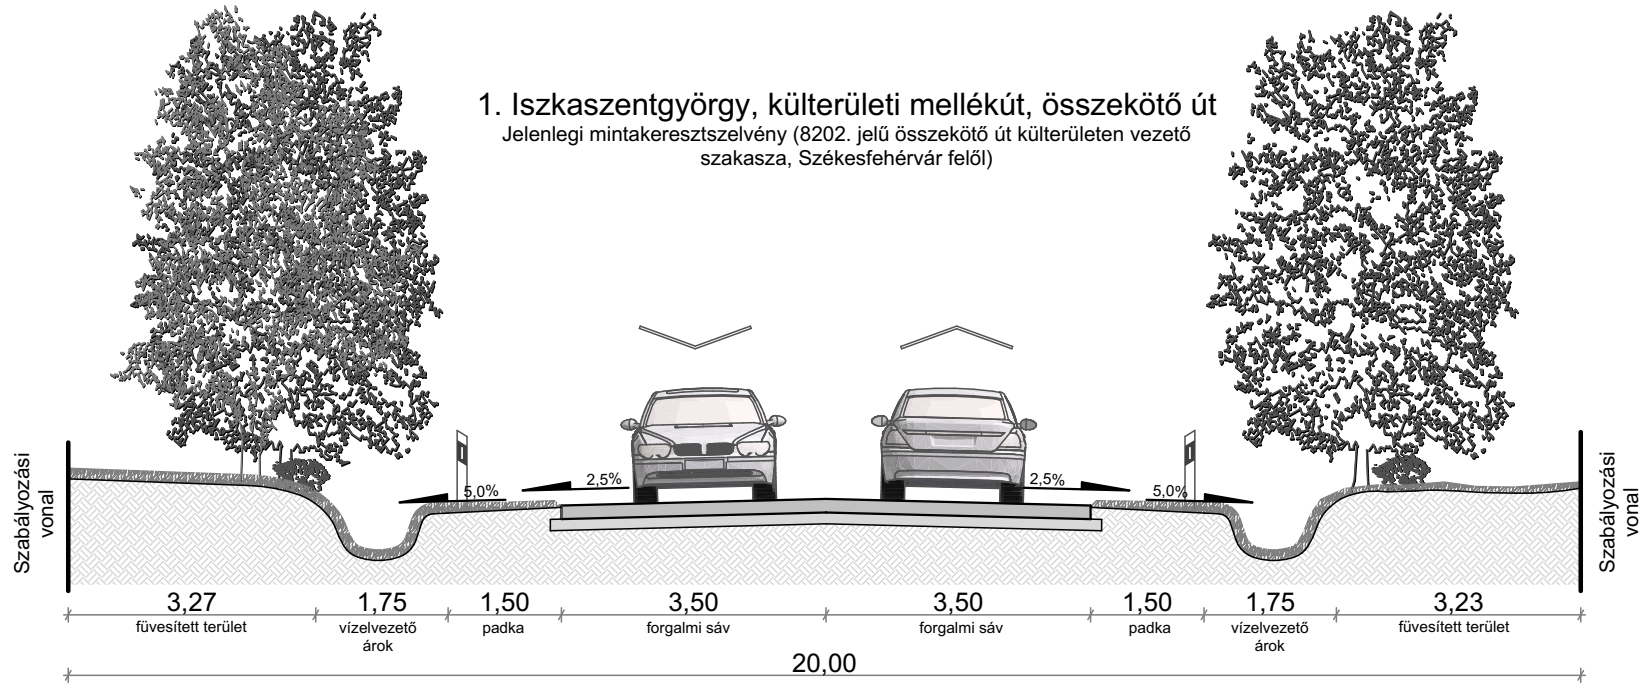

1. Iszkaszentgyörgy, külterületi mellékút, összekötő út  
 Jelenlegi mintakeresztmetszely (8202. jelű összekötő út külterületen vezető szakasza, Székesfehérvár felől)

1. Iszkaszentgyörgy, külterületi mellékút, összekötő út  
 K. V. B.  
 Javasolt mintakeresztmetszely (8202. jelű összekötő út külterületen vezető szakasza, Székesfehérvár felől)

#### 4. Iszkaszentgyörgy, külterületi mellékút, összekötő út

Jelenlegi mintakeresztmetszervény (8203. jelű összekötő út külterületen  
vezető szakasza, Iszkaszentgyörgy után)