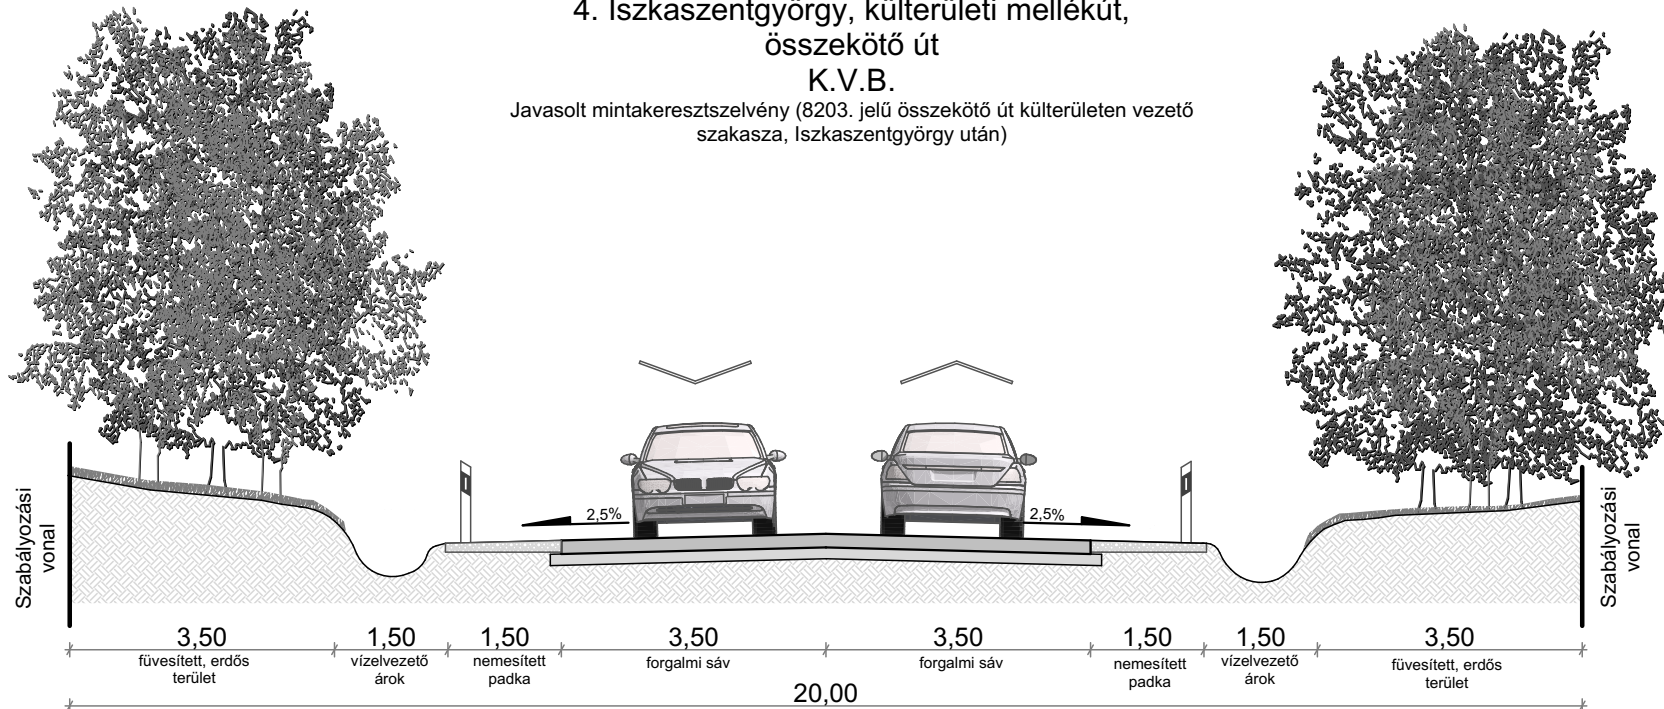

4. Iszkaszentgyörgy, külterületi mellékút, összekötő út K.V.B.

Javasolt mintakeresztmetszervény (8203. jelű összekötő út külterületen vezető
szakasza, Iszkaszentgyörgy után)