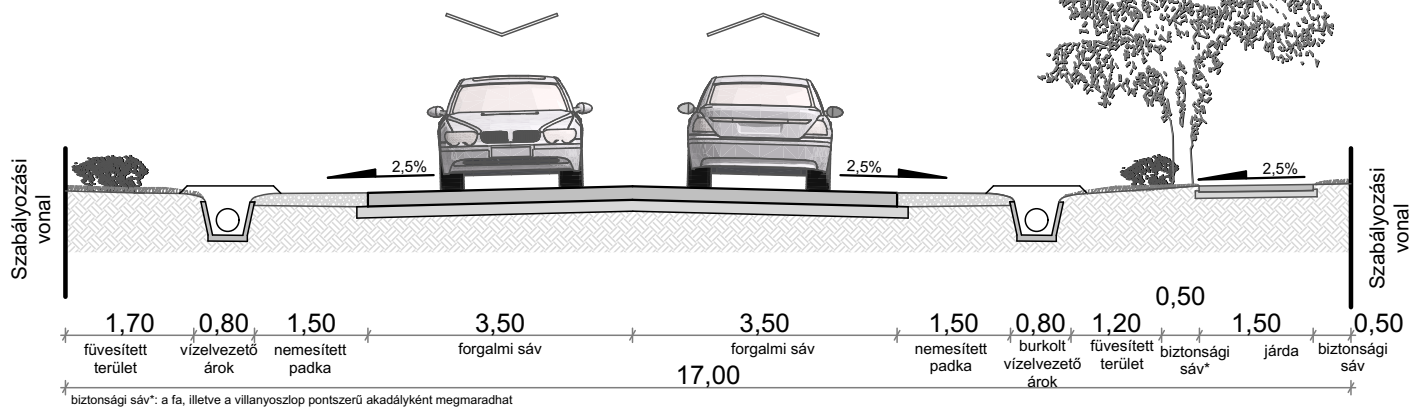

6. Iszkaszentgyörgy, belterületi mellékút, gyűjtőút

B.V.c.D.

Javasolt mintakeresztmetszély (Iszkai út a Móricz Zsigmond utca felől)

biztonsági sáv*: a fa, illetve a villanyoszlop pontszerű akadályként megmaradhat