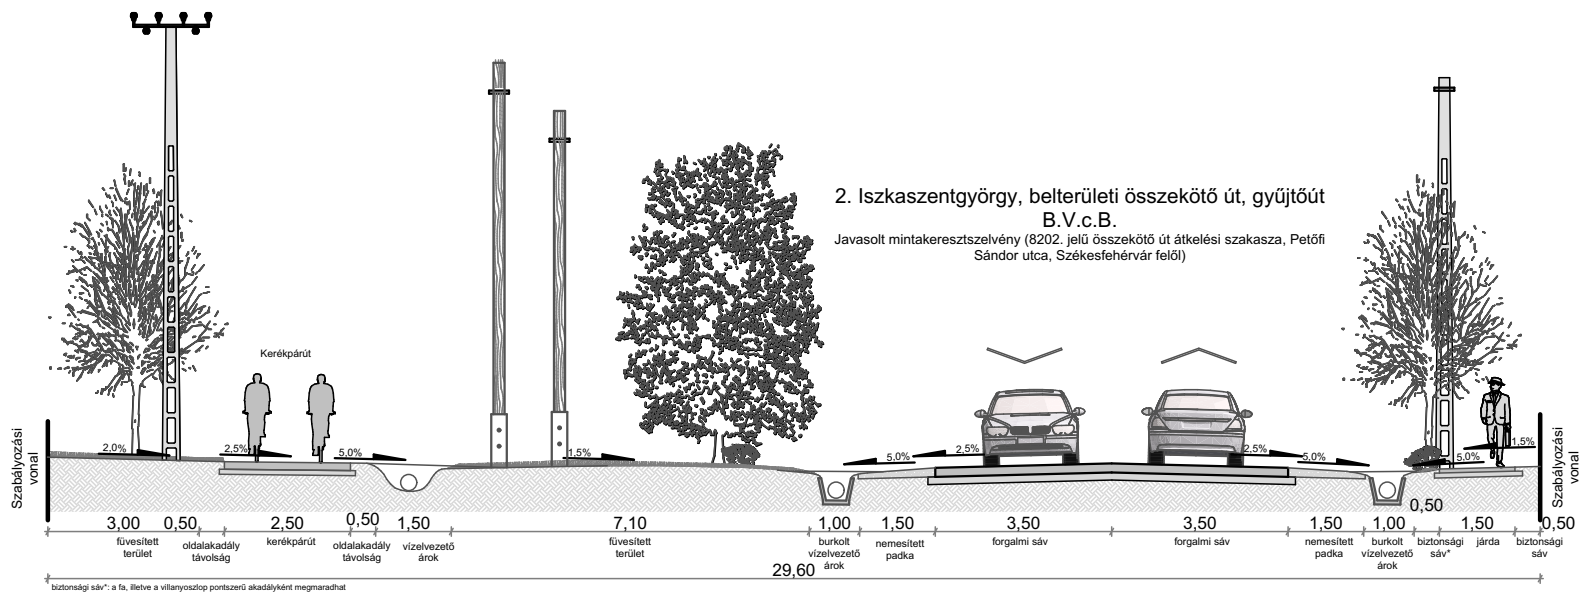

1. Iszkaszentgyörgy, külterületi mellékút, összekötő út  
 Jelenlegi mintakeresztmetszely (8202. jelű összekötő út külterületen vezető szakasza, Székesfehérvár felől)

1. Iszkaszentgyörgy, külterületi mellékút, összekötő út  
 K. V. B.  
 Javasolt mintakeresztmetszely (8202. jelű összekötő út külterületen vezető szakasza, Székesfehérvár felől)