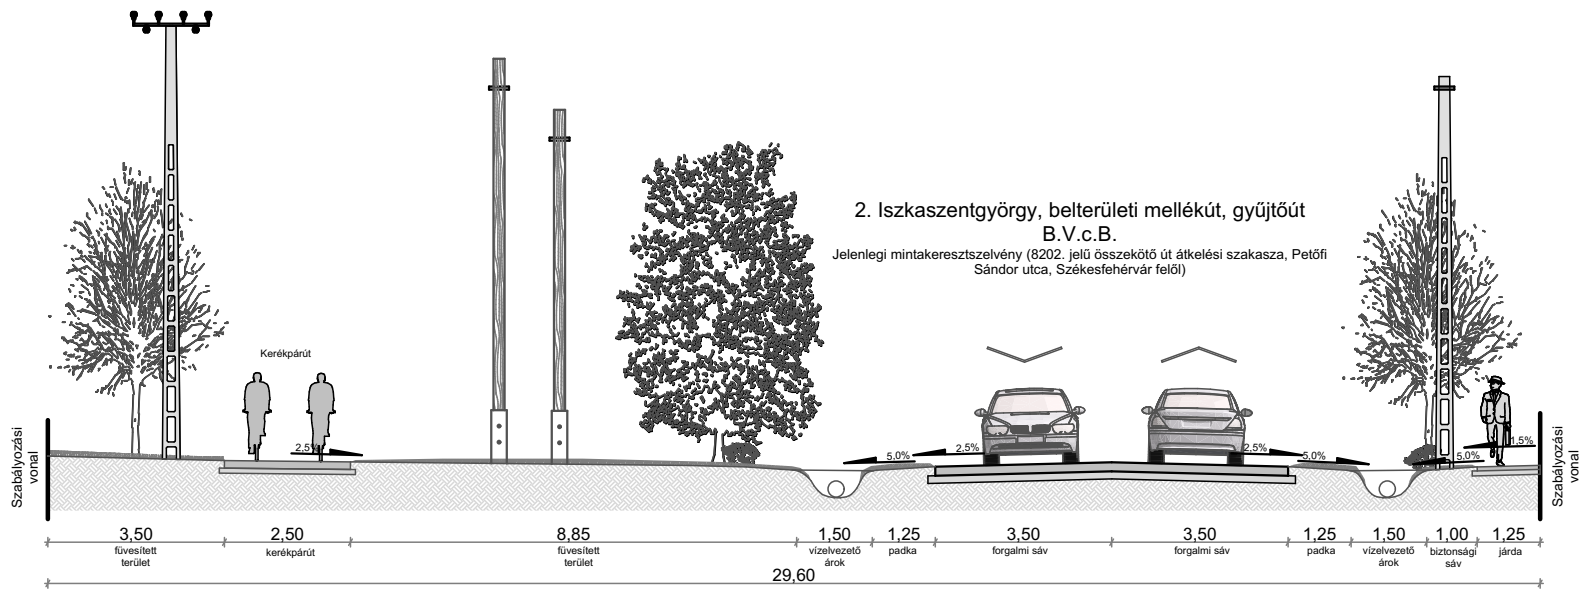

1. Iszkaszentgyörgy, külterületi mellékút, összekötő út  
 Jelenlegi mintakeresztmetszely (8202. jelű összekötő út külterületen vezető szakasza, Székesfehérvár felől)

1. Iszkaszentgyörgy, külterületi mellékút, összekötő út  
 K. V. B.  
 Javasolt mintakeresztmetszely (8202. jelű összekötő út külterületen vezető szakasza, Székesfehérvár felől)