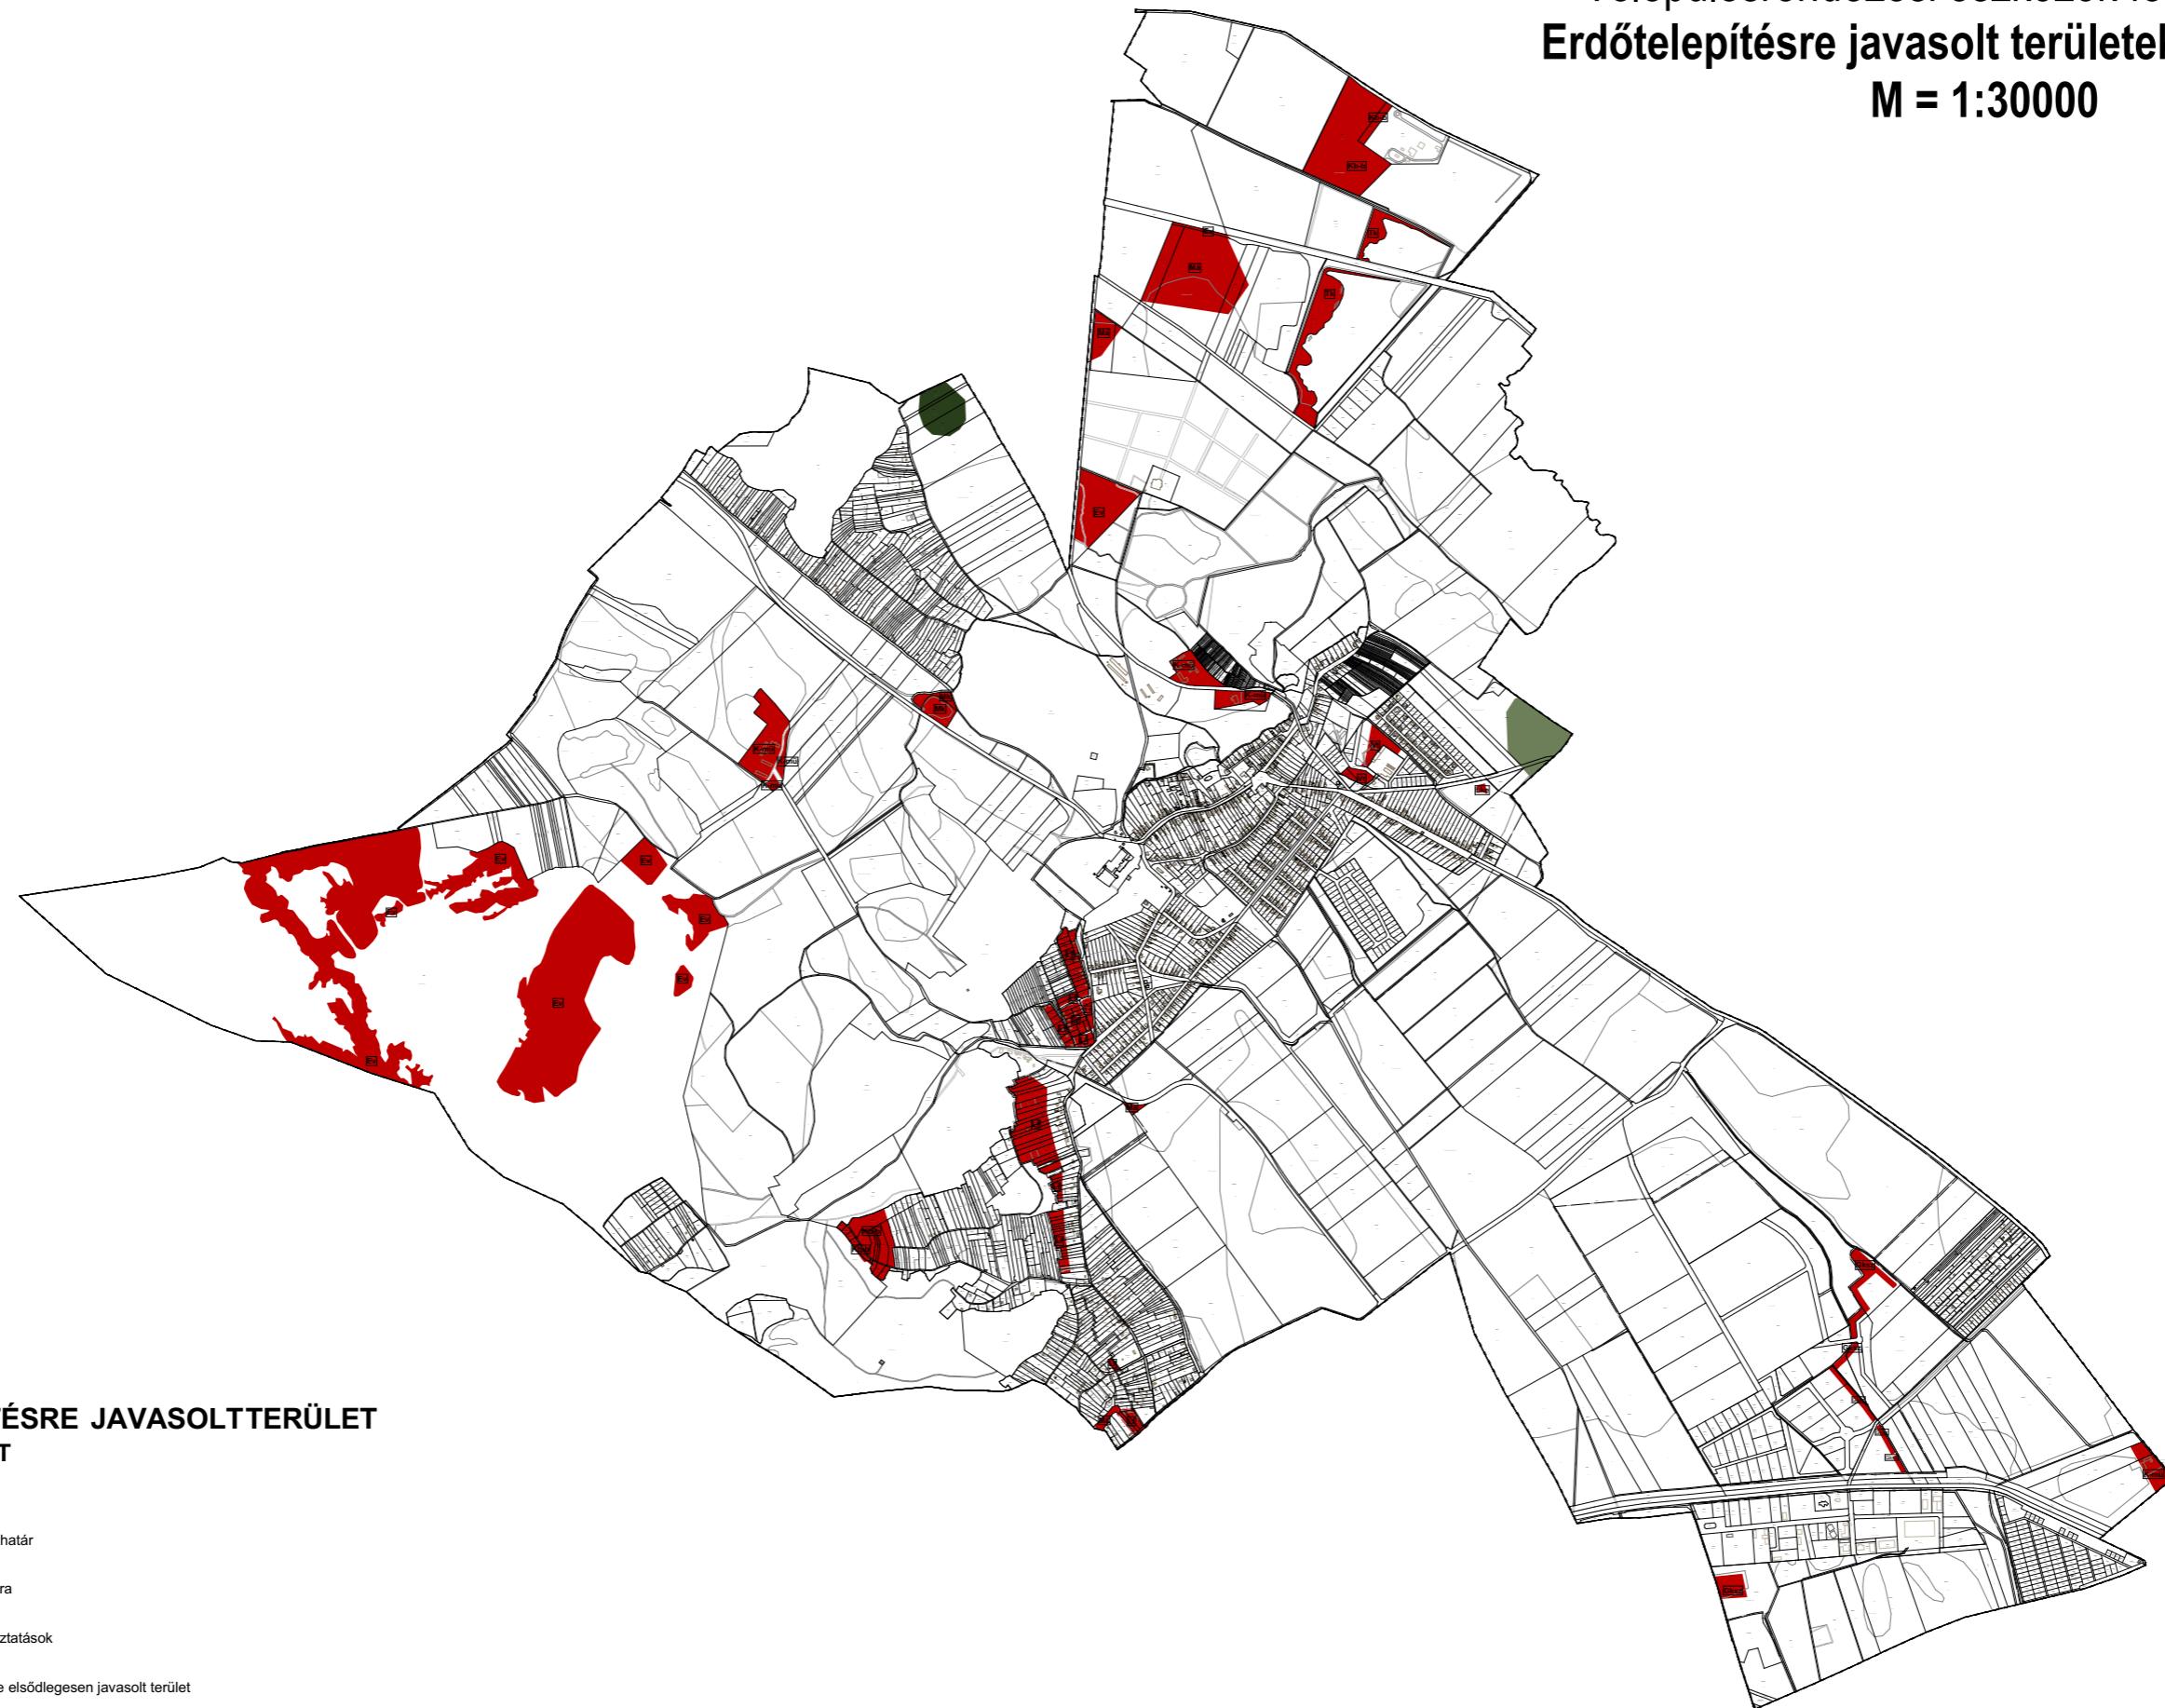

# ISZKASZENTGYÖRGY

Településrendezési eszközök felülvizsgálata  
Erdőtelepítésre javasolt területek lehatárolása  
M = 1:30000

## ERDŐTELEPÍTÉSRE JAVASOLTTERÜLET JELMAGYARÁZAT

Alaptérképi elemek

-  Közigazgatási határ
-  Belterület határa
-  Tervezett változtatások
-  Erdőtelepítésre elsődlegesen javasolt terület
-  Erdőtelepítésre másodlagosan javasolt terület